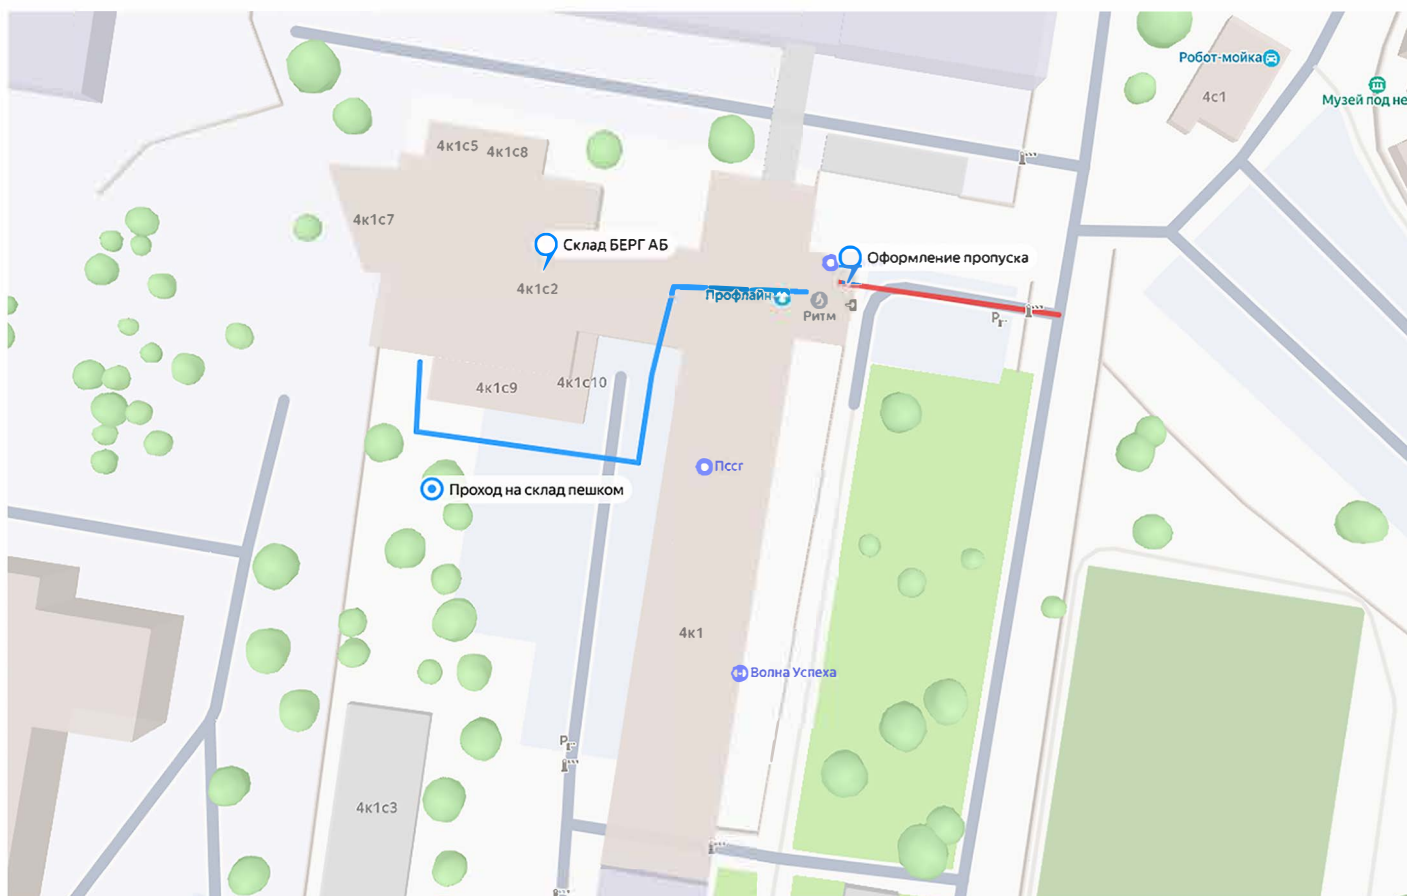

## СКЛАД

Адрес: Москва, ул. Садовники, д. 4, корп. 1, стр. 2

GPS координаты: Широта: 55.676362  
Долгота: 37.649588

Тел./факс: (495) 727-22-72 доб. 502, 504, 507

Время работы: склад: пн. - пт. с 10:00 до 18:00  
бюро пропусков: пн. - чт. с 9:00 до 18:00  
пт. с 9:00 до 16:45, обед 13-13:45